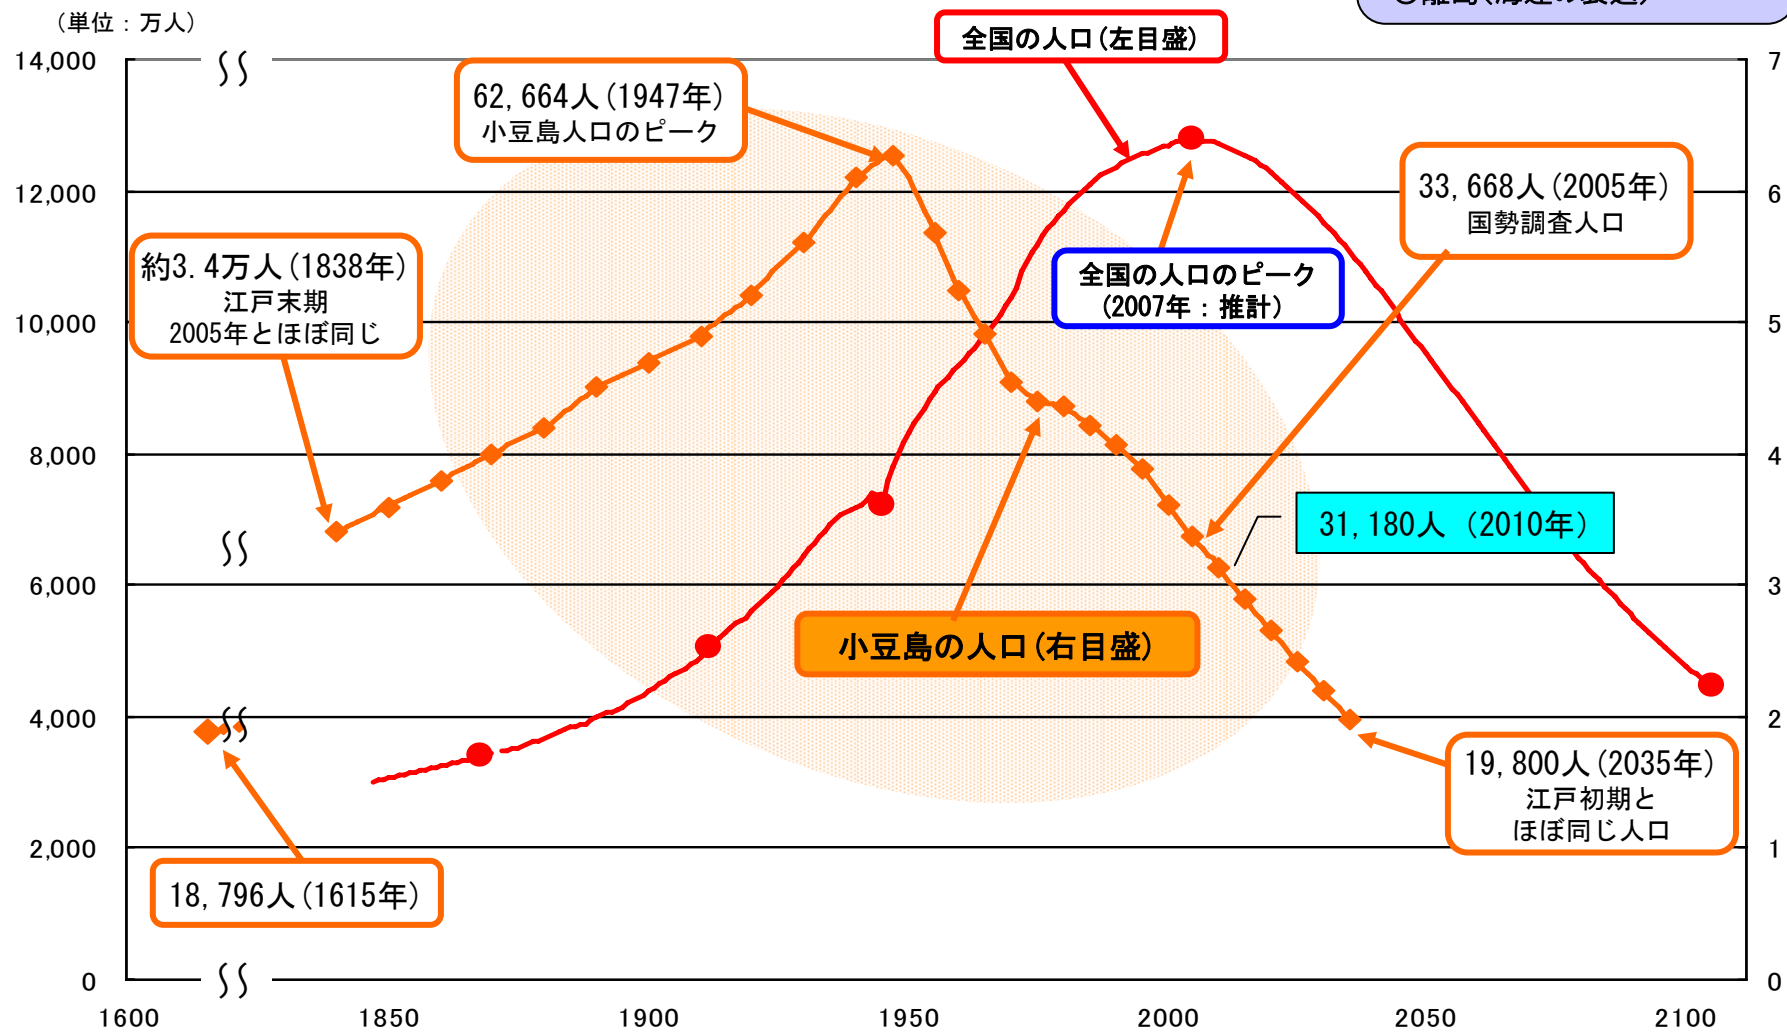

小豆島と全国の人口推移

- 《人口減少の要因》
- 全国的な人口減少(少子化)
 - 社会移動(地方から都会へ)
 - 離島(海運の衰退)

資料: 国立社会保障・人口問題研究所「市区町村別将来推計人口」・内海町史 ほか
 2010年人口は、小豆各町(2町)による推計人口の合計