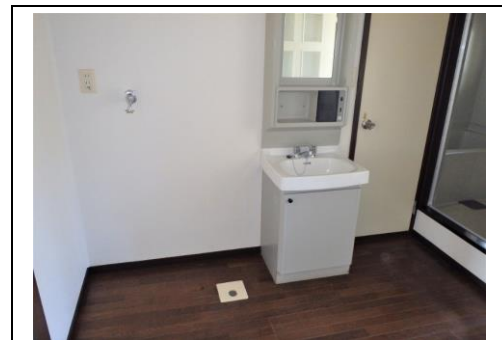

洗面台・洗濯機設置場所