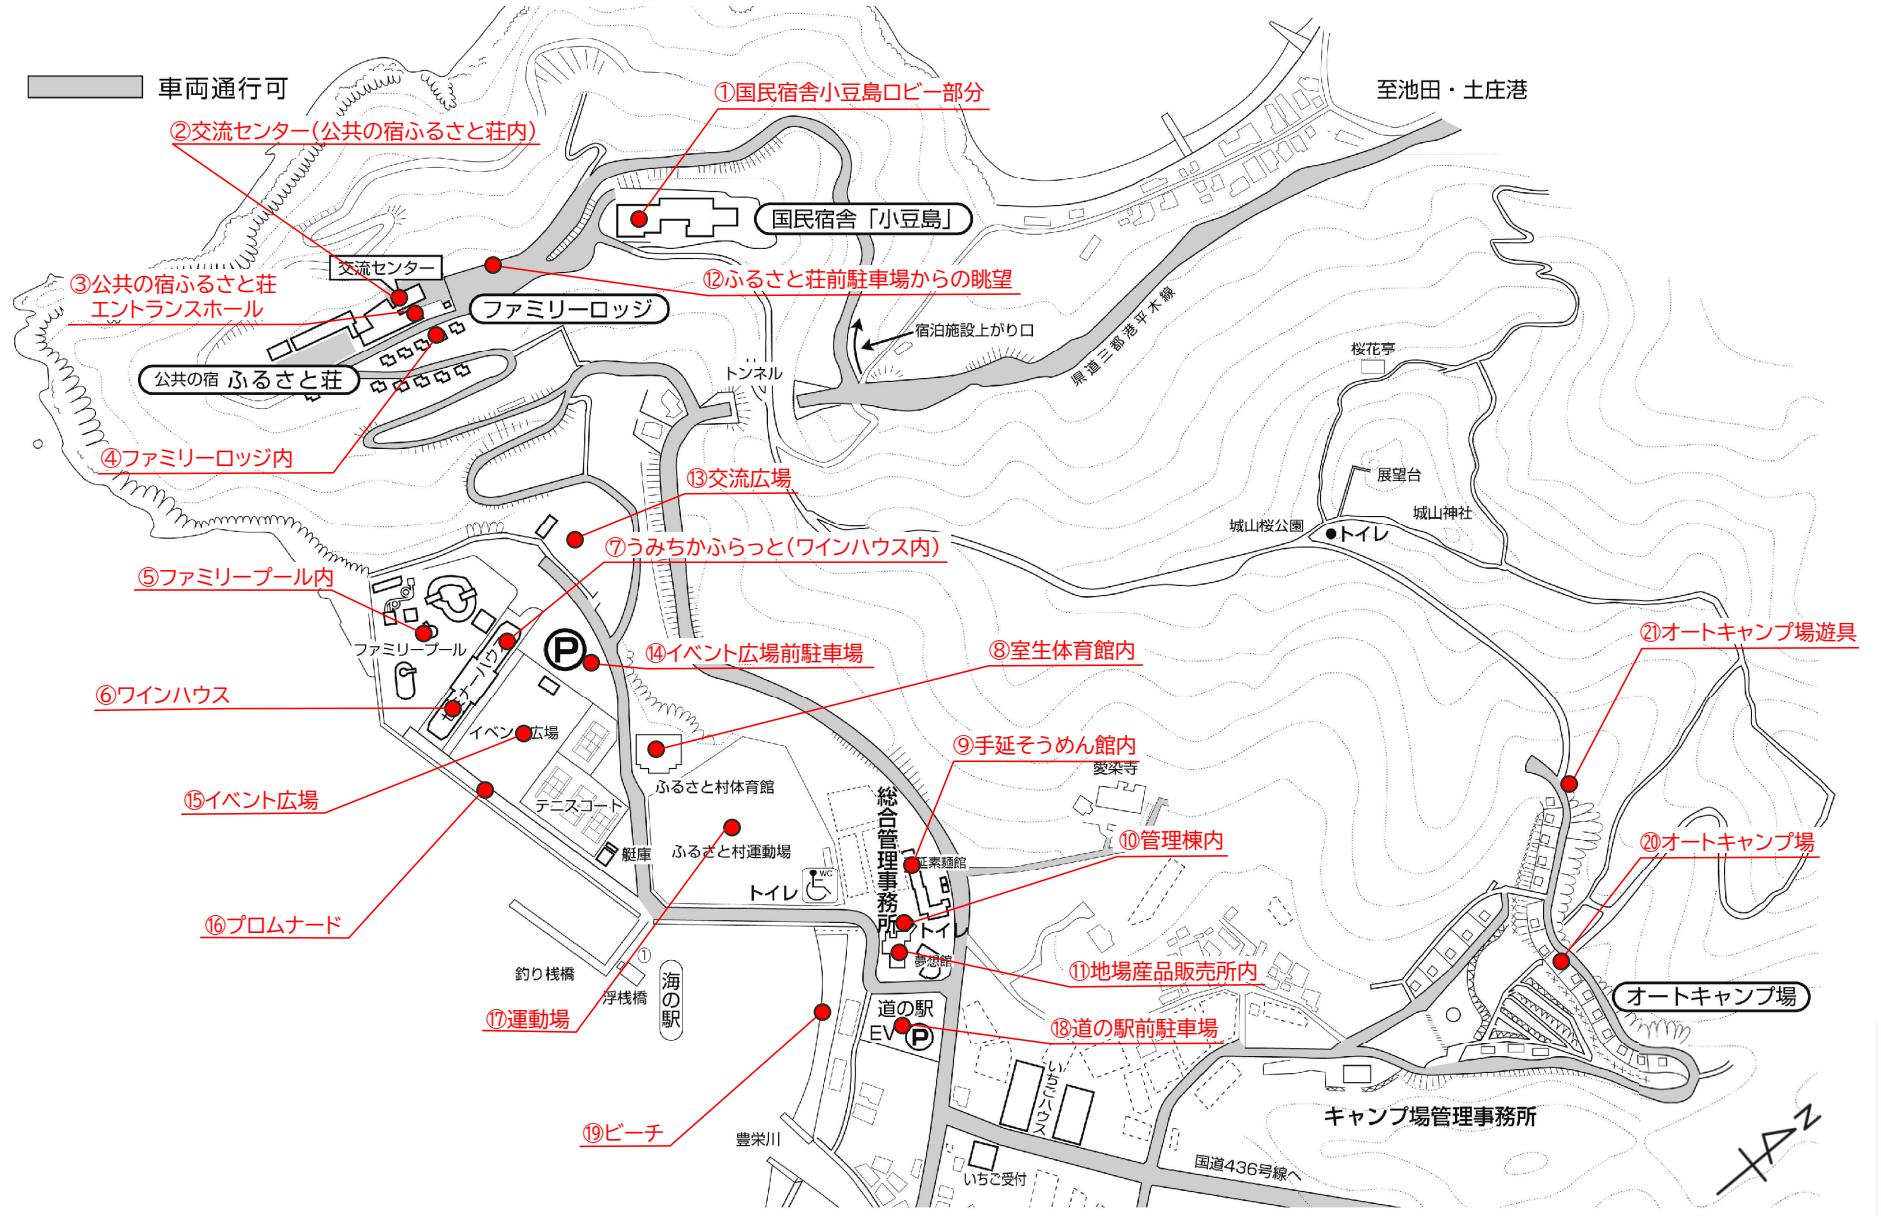

各施設について、次頁のURLまたはQRより360度写真にて現地状況を確認することができます。

※外部サイト（GoogleMap）へのリンクとなっております。

※リンク先では施設名の表記が異なる場合があります。

No.	場所	URL	QR	No.	場所	URL	QR
①	国民宿舎小豆島 ロビー部分	<a href="https://goo.gl/maps/KPCmQyLGizwIFN6">https://goo.gl/maps/KPCmQyLGizwIFN6</a> <a href="https://goo.gl/maps/H929t6JG4bqMe8">https://goo.gl/maps/H929t6JG4bqMe8</a> <a href="https://goo.gl/maps/YQDDG7TtchSUjMH8">https://goo.gl/maps/YQDDG7TtchSUjMH8</a>	  	⑪	地場産品販売所内	<a href="https://goo.gl/maps/bk8c2DRdHMWB2v6">https://goo.gl/maps/bk8c2DRdHMWB2v6</a>	
②	交流センター（公共の 宿ふるさと荘内）	<a href="https://goo.gl/maps/MXUjBtYdMAN42a9">https://goo.gl/maps/MXUjBtYdMAN42a9</a>		⑫	ふるさと荘前 駐車場からの眺望	<a href="https://goo.gl/maps/AY71aZ7OLK6VRS9">https://goo.gl/maps/AY71aZ7OLK6VRS9</a>	
③	公共の宿ふるさと荘 エントランスホール	<a href="https://goo.gl/maps/dF5M2Z7N82xAMHm9">https://goo.gl/maps/dF5M2Z7N82xAMHm9</a>		⑬	交流広場	<a href="https://goo.gl/maps/e6N0NH2UQ5qJUEa8">https://goo.gl/maps/e6N0NH2UQ5qJUEa8</a>	
④	ファミリーロッジ内	<a href="https://goo.gl/maps/1D2xuGE9NzWq3BA">https://goo.gl/maps/1D2xuGE9NzWq3BA</a> <a href="https://goo.gl/maps/Mk7Wkd78QXcgT2ns7">https://goo.gl/maps/Mk7Wkd78QXcgT2ns7</a> <a href="https://goo.gl/maps/QU5dLSVL6G8UGM49">https://goo.gl/maps/QU5dLSVL6G8UGM49</a>	  	⑭	イベント広場前駐車場	<a href="https://goo.gl/maps/qZL8GUeIFsU6q9">https://goo.gl/maps/qZL8GUeIFsU6q9</a>	
⑤	ファミリープール内	<a href="https://goo.gl/maps/TRbMbGdGZGtUK89">https://goo.gl/maps/TRbMbGdGZGtUK89</a> <a href="https://goo.gl/maps/ydMYh536e24mzap6">https://goo.gl/maps/ydMYh536e24mzap6</a>	 	⑮	イベント広場	<a href="https://goo.gl/maps/9pDqRkA9huUWzY7">https://goo.gl/maps/9pDqRkA9huUWzY7</a>	
⑥	ワインハウス	<a href="https://goo.gl/maps/kbdG41Y1XR4YV2D8">https://goo.gl/maps/kbdG41Y1XR4YV2D8</a>		⑯	プロムナード	<a href="https://goo.gl/maps/s3NFgydEe5UMR0Z7">https://goo.gl/maps/s3NFgydEe5UMR0Z7</a>	
⑦	うみちかふらっと (ワインハウス内)	<a href="https://goo.gl/maps/t5BRhr9wqyTcsS8">https://goo.gl/maps/t5BRhr9wqyTcsS8</a> <a href="https://goo.gl/maps/VHsUUTj1h6G5VGG9">https://goo.gl/maps/VHsUUTj1h6G5VGG9</a> <a href="https://goo.gl/maps/eYAYGycA7h84Cp9">https://goo.gl/maps/eYAYGycA7h84Cp9</a>	  	⑰	運動場	<a href="https://goo.gl/maps/nB4sCGqzD8wPqx8">https://goo.gl/maps/nB4sCGqzD8wPqx8</a>	
⑧	室生体育館内	<a href="https://goo.gl/maps/TqF7hMpV1uXYPa6">https://goo.gl/maps/TqF7hMpV1uXYPa6</a>		⑱	道の駅前駐車場	<a href="https://goo.gl/maps/B8k11h3ma1sVp3U8">https://goo.gl/maps/B8k11h3ma1sVp3U8</a>	
⑨	手延そうめん館内	<a href="https://goo.gl/maps/cPdMFwPPRbJodH4A">https://goo.gl/maps/cPdMFwPPRbJodH4A</a>		⑲	ビーチ	<a href="https://goo.gl/maps/vKch2FruqplbxZu7">https://goo.gl/maps/vKch2FruqplbxZu7</a>	
⑩	管理棟内	<a href="https://goo.gl/maps/MIDRPLNxdE6VScjNA">https://goo.gl/maps/MIDRPLNxdE6VScjNA</a> <a href="https://goo.gl/maps/bddjdcg8W3m5VJR6">https://goo.gl/maps/bddjdcg8W3m5VJR6</a>	 	⑳	オートキャンプ場	<a href="https://goo.gl/maps/Zxk1UR3N8tschp6">https://goo.gl/maps/Zxk1UR3N8tschp6</a>	
				㉑	オートキャンプ場遊具	<a href="https://goo.gl/maps/ha084sqRPycatVZ3A">https://goo.gl/maps/ha084sqRPycatVZ3A</a>	