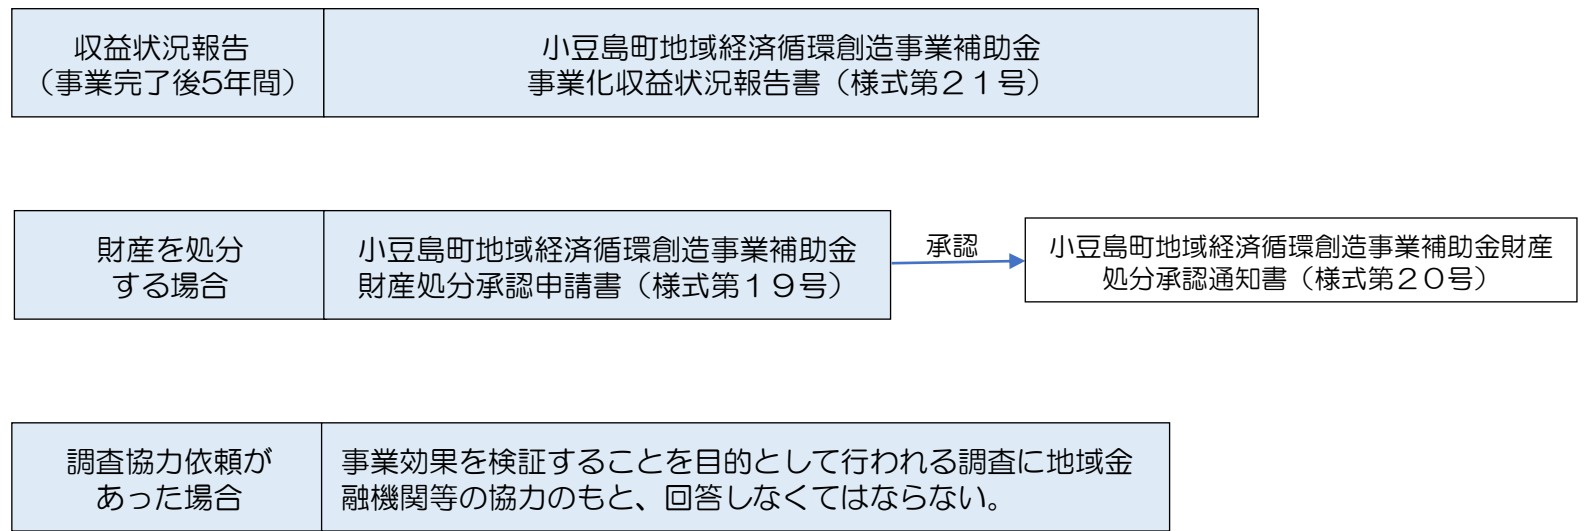

... 申請者の行動
 ... 町の行動
 ... 申請者の行動(消費税額関連)