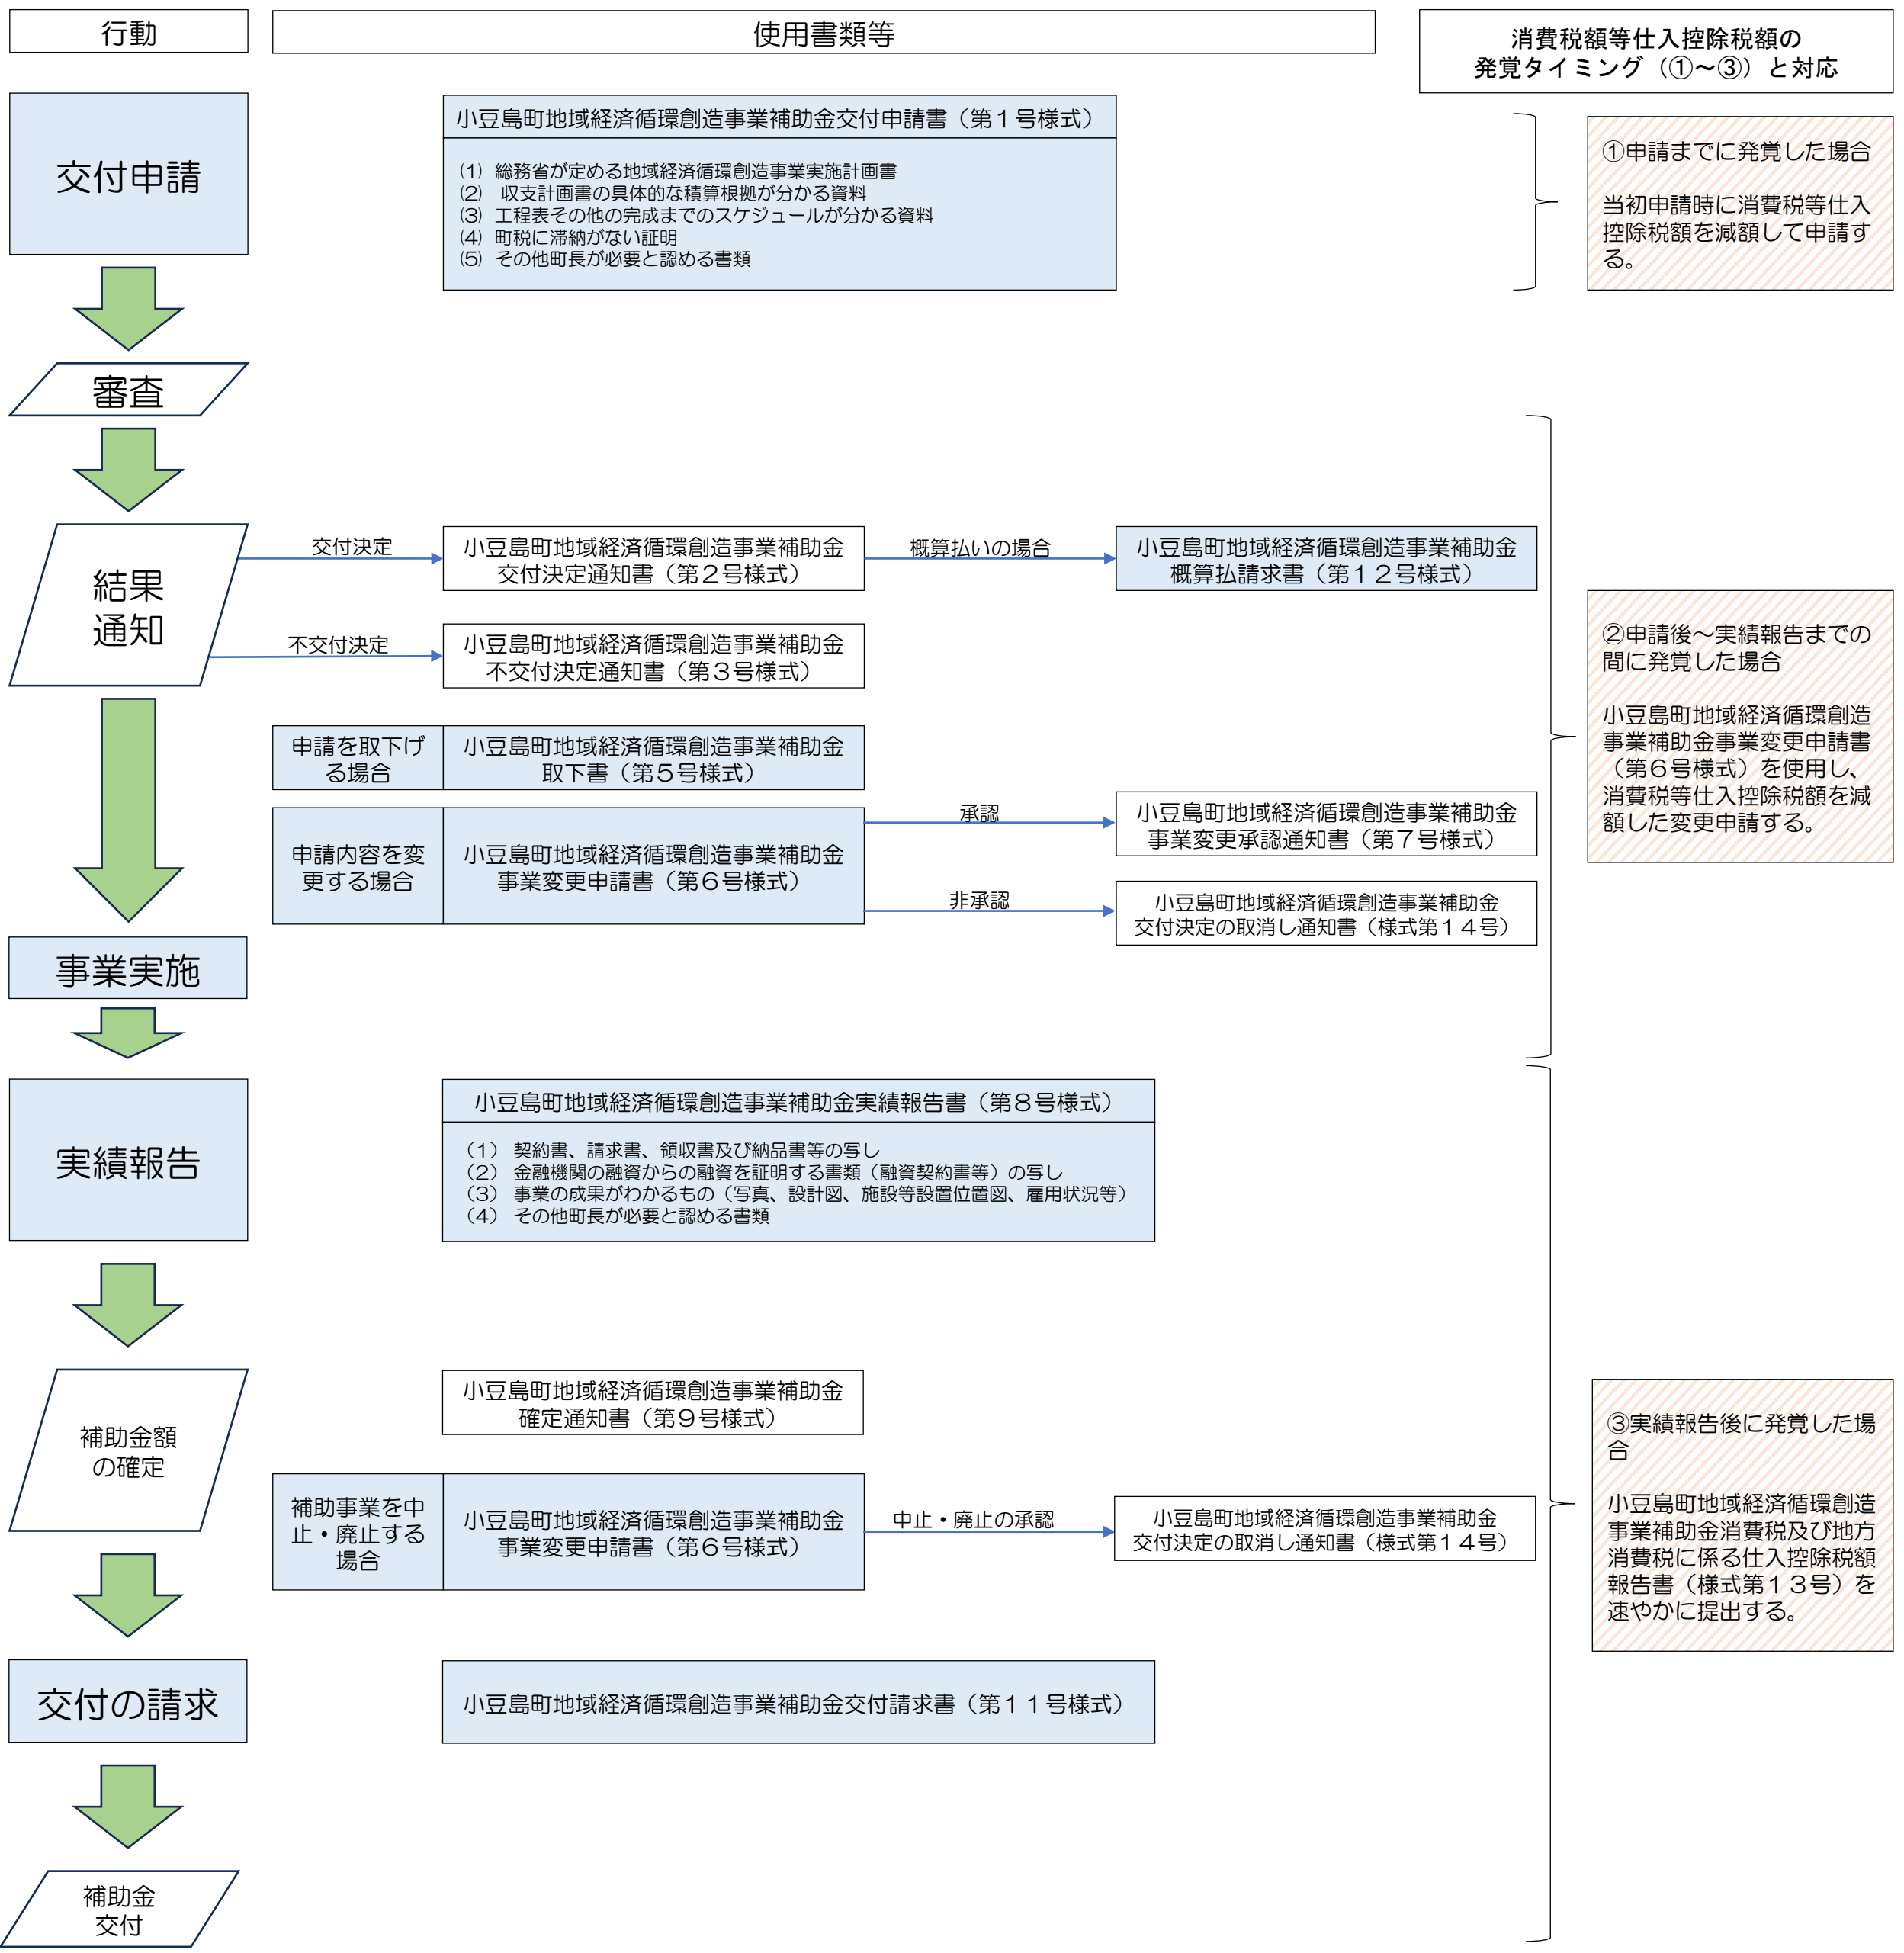

# 地域経済循環創造事業補助金交付申請フロー図

## ↓交付後↓

... 申請者の行動  
 ... 町の行動  
 ... 申請者の行動(消費税額関連)