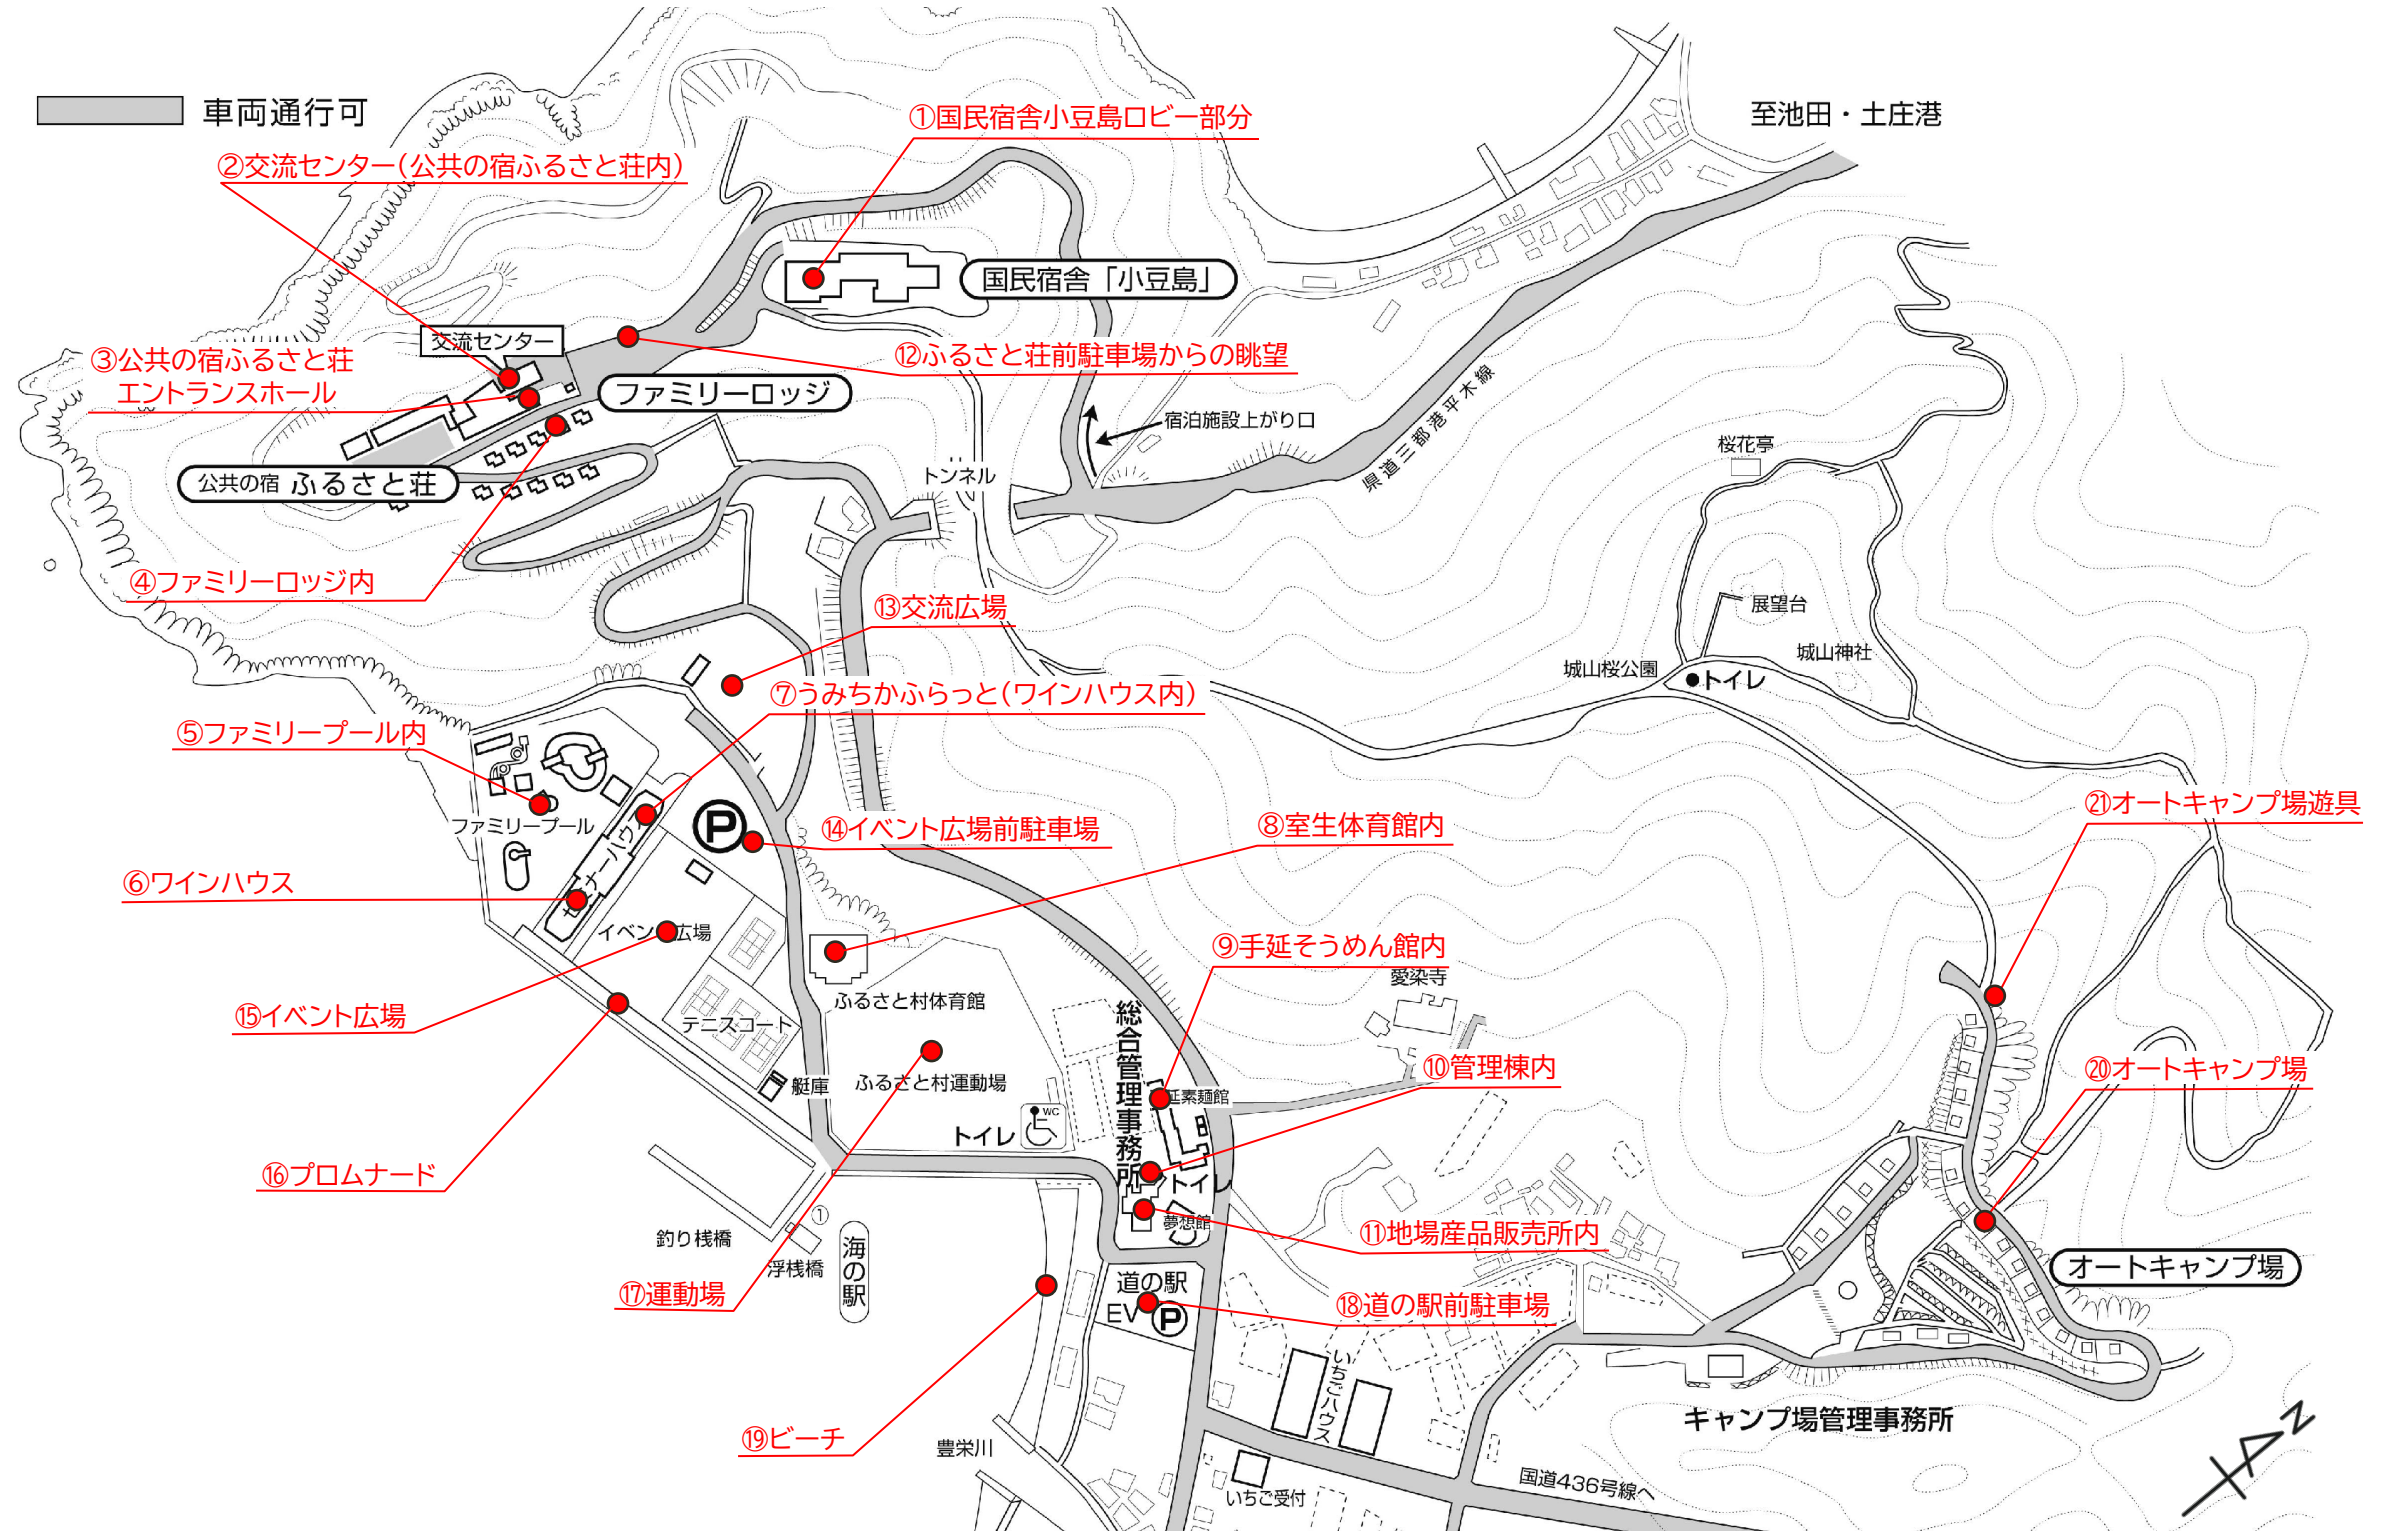

各施設について、次頁のURLまたはQRより360度写真にて現地状況を確認することができます。

※外部サイト（GoogleMap）へのリンクとなっております。

※リンク先では施設名の表記が異なる場合があります。

No.	場所	URL	QR	No.	場所	URL	QR
①	国民宿舎小豆島 ロビー部分	https://goog/maps/kPCmQyLG1zvtFN6 https://goog/maps/H92S16JG4fbpMe8 https://goog/maps/YQDDG7TtchSujYHW8	  	⑪	地場産品販売所内	https://goog/maps/bKBc2TJRdHWYK2v6	
②	交流センター（公共の 宿ふるさと荘内）	https://goog/maps/MXujBtYldMANd42a9		⑫	ふるさと荘前 駐車場からの眺望	https://goog/maps/AY71aZ7QLKc6VRs9	
③	公共の宿ふるさと荘 エントランスホール	https://goog/maps/dF5M27NNB2XAVHm9		⑬	交流広場	https://goog/maps/e6NQNHzUQScqJUEa8	
④	ファミリーロッジ内	https://goog/maps/tDZxuGE9VzWvg3A https://goog/maps/Mk7Wd78QXcgT2ns7 https://goog/maps/QLn5dLSVt9G9UGMx9	  	⑭	イベント広場前駐車場	https://goog/maps/qZL8GUetFSUj6g9	
⑤	ファミリープール内	https://goog/maps/TRbMvGdcGZGtUk89 https://goog/maps/ydMjh536e2Xkznp6	 	⑮	イベント広場	https://goog/maps/9pDqRkA9huUWxzY7	
⑥	ワインハウス	https://goog/maps/kbdG41Y1XR4YvZD8		⑯	プロムナード	https://goog/maps/s3NFgycEe5uXMRc7	
⑦	うみちかふらっと (ワインハウス内)	https://goog/maps/tsBVRhmSwqyTcs88 https://goog/maps/MHeUUTj1h6G5VGGc9 https://goog/maps/eYAYcGycA7h84Cp9	  	⑰	運動場	https://goog/maps/nB4sC6cqZD8wPqx88	
⑧	室生体育館内	https://goog/maps/TqF7hMpV1rXVYPa6		⑱	ビーチ	https://goog/maps/VKch2FnuKplbcdZL7	
⑨	手延そうめん館内	https://goog/maps/cPdMfWfPRfodH4A		⑳	オートキャンプ場	https://goog/maps/Zoxk1RJ3NGtshp6	
⑩	管理棟内	https://goog/maps/MIDRPLNxdE6VcSqNA https://goog/maps/bddjdogBW3M5VJR6	 	㉑	オートキャンプ場遊具	https://goog/maps/heo84scRPycatVz3A	

※スマートフォン等のカメラでQRが読み込みにくい場合は、読み込まないQRを隠したうえでカメラをかざしてください。→ 

※Googleの仕様によりURLのエラーが発生する場合がございます。その場合は本調査実施要領に記載の市場調査実施業者までお問合せください。